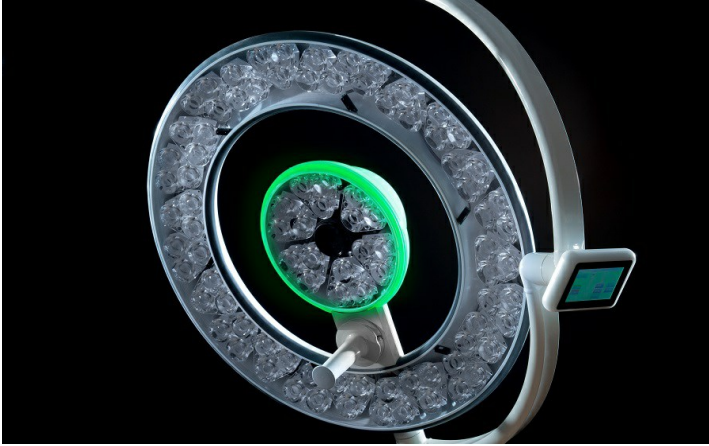

# Q-FLOW™ OPERASJONSLYS

## Ny æra for operasjonslys

Merivaara Q-Flow™ operasjonslys forbedrer arbeidsflyten i operasjonsrom og på samme tid tilbyr en ny måte å redusere infeksjonsrisiko.

Q-Flow™ er designet og produsert i Finland og er operasjonslampen ethvert kirurgisk team bør velge.

## Funksjoner

- Optimalisert for luftstrømmen i en operasjonsrommet (Q-OptiFlow™)
- Dynamic Obstacle Compensation (DOCTM)
- Intuitive Sterile Surgeon Control (Intueri™)
- Utmerket fargegjengivelse
- Grønt bakgrunnslys
- Intuitivt brukergrensesnitt
- Dyp lyssøyle
- Trådløs full HD Kamera

Operasjonslyset Q-Flow™ kan styres gjennom OpenOR integrert styringssystem i operasjonssalen og/eller via den multifunksjonelle håndkontrollen Merimote™.

Tittel	Q-Flow 4	Q-Flow 4i	Q-Flow 6	Q-Flow 6i
Primærspenning	100 - 240 V	100 - 240 V	100 - 240 V	100 - 240 V
Sekundærspenning	24 V	24 V	24 V	24 V
Lysstyrke EC ved 1 m avstand	140000 lx	140000 lx	160000 lx	160000 lx
Lysdybde ved 20 %	1400 mm	1400 mm	1700 mm	1700 mm
Lysdybde ved 60 %	700 mm	700 mm	750 mm	750 mm
Fargetemperatur	3800/4500 K	3800/4500 K	3800/4500 K	3800/4500 K
Lysfelt	200 - 340 mm	200 - 340 mm	200 - 380 mm	200 - 380 mm
Lysfelt diameter, verdi d10	310 mm	310 mm	330 mm	330 mm
Lysfelt diameter, verdi d50	170 mm	170 mm	180 mm	180 mm
Driftsavstand	700 - 1700 mm	700 - 1700 mm	750 - 1800 mm	750 - 1800 mm
Fargegjengivelsesindeks (Ra)	98	98	98	98
Fargegjengivelsesindeks for rød (R9)	99	99	99	99
Antall lysdioder	69	69	90	90
Gjennomsnittlig levetid for lysdiode	>50 000 h	>50 000 h	>50 000 h	>50 000 h
Størrelse på (lampehode/lysfelt)	560 mm	560 mm	700 mm	700 mm
Vekt av armatur	13 kg	13 kg	16 kg	16 kg
Fargegjengivelsesindeks for hud (R13)	99	99	99	99
Integrert dimming (%)	10 - 100 %	10 - 100 %	10 - 100 %	10 - 100 %
Turbulensintensitet, DIN 1946 (%)	35 %	35 %	15,9 %	15,9 %
Strømforbruk (W)	110	110	150	150
Product Code	520210, 520220, 520222, 520230	520210, 520220, 520222, 520230	520210, 520220, 520222, 520230	520210, 520220, 520222, 520230