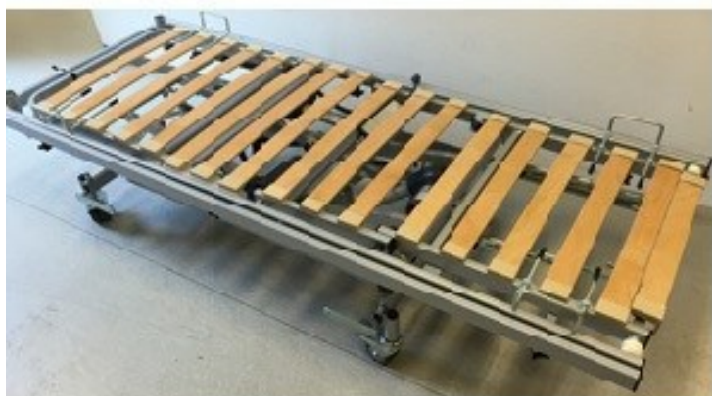

# SENGBUNNER, REGULERBARE

Regulerbare sengebunner for plassering i sengeramme. Kan leveres enten på hjul eller ben. Kan tilpasses de fleste senger, da den er både bredde- og lengderegulerbar.

Elektrisk regulering av høyde, rygg- og bendel via håndkontroll.

Leveres i to varianter:

EB009-L: 69-80 cm x 190-200 cm, for madrassmål 70-80 cm x 200 cm

EB011-L: 85-90 cm x 190-200 cm, for madrassmål 85-90 cm x 200 cm

Is Løjer Product

I

Product Code

EB009-L, EB011-L