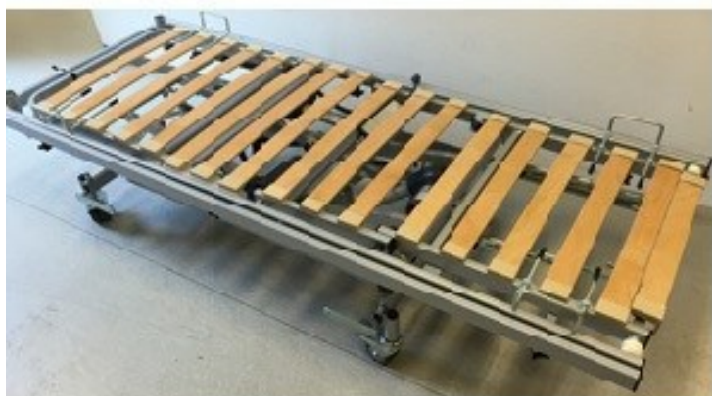

# SENGEBUNNER, REGULERBARE

Regulerbare sengebunner for plassering i sengeramme. Kan leveres enten på hjul eller ben. Kan tilpasses de fleste senger, da den er både bredde- og lengderegulerbar.

Elektrisk regulering av høyde, rygg- og bendel via håndkontroll.

Leveres i to varianter:

EB009-L: 69-80 cm x 190-200 cm, for madrassmål 70-80 cm x 200 cm

EB011-L: 85-90 cm x 190-200 cm, for madrassmål 85-90 cm x 200 cm

Is Løjer Product

I

Product Code

---

EB009-L, EB011-L